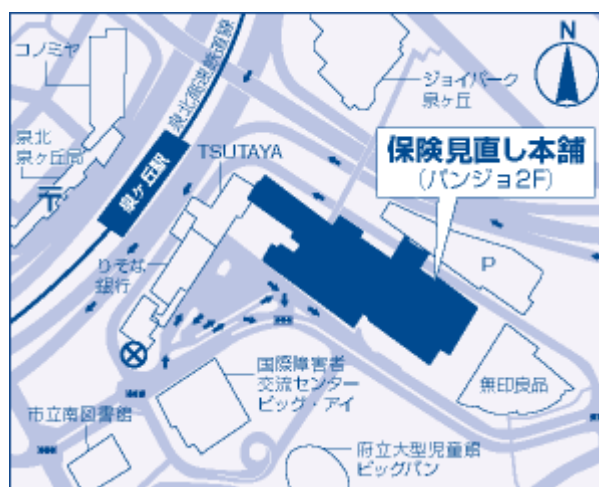

報道関係者各位

会社名 株式会社保険見直し本舗  
 代表者名 代表取締役社長 大谷 寛

地域密着型の保険ショップ「保険見直し本舗」泉北パンジョ店を設立  
 ～大阪に新店舗出店のお知らせ～

■「保険見直し本舗」泉北パンジョ店をオープン

保険見直し本舗は、地域密着型の保険ショップ「保険見直し本舗」泉北パンジョ店を2011年3月3日にオープンいたします。大阪のお客様から数多くのご要望をいただいております、その声にお応えして府下6店舗目の出店となりました。大型ショッピングセンターに出店のため、主にファミリー層の来店を見込んでおります。

■株式会社保険見直し本舗について

保険見直し本舗は生損保54社の商品の中から、消費者にとって最適なプランを提案する保険代理店です。ファイナンシャルプランナーを中心とした保険相談スタッフが、賢い保険の加入方法を無料でアドバイスいたします。対面販売・テレマーケティング(店舗数：全国124拠点)を中心に活動を展開しており、月間新規申込件数は約9,000件となっております。(2011年2月時点)

< 保険見直し本舗 泉北パンジョ店 >

- 【住所】 大阪府堺市南区茶山台 1-3-1  
パンジョ 2F
- 【電話】 072-298-8511
- 【アクセス】 泉北高速鉄道  
「泉ヶ丘駅」から徒歩3分

泉北高速鉄道  
 「泉ヶ丘駅」から徒歩3分

< 保険見直し本舗 会社概要 >

- 【会社名】 株式会社保険見直し本舗
- 【資本金】 1億円
- 【所在地】 東京都渋谷区道玄坂 1-10-5 渋谷プレイス 5F
- 【代表者】 大谷 寛
- 【設立】 2001年12月18日
- 【URL】 <http://www.hokepon.com/>
- 【モバイル】 <http://m.hokepon.com/>