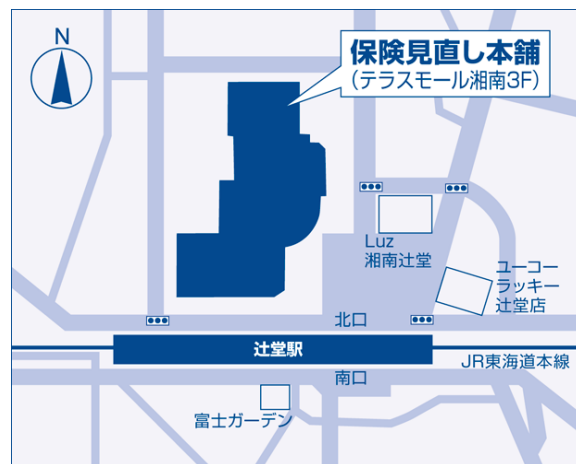

■株式会社保険見直し本舗について

保険見直し本舗は生損保50社の商品の中から、消費者にとって最適なプランを提案する保険代理店です。ファイナンシャルプランナーを中心とした保険相談スタッフが、賢い保険の加入方法を無料でアドバイスいたします。対面販売・テレマーケティング(店舗数：全国142拠点)を中心に活動を展開しており、月間新規申込件数は約10,000件となっております。(2011年10月時点)

< 保険見直し本舗 テラスモール湘南店 >

- 【住所】 神奈川県藤沢市辻堂神台1-3-1
 テラスモール湘南 3F
- 【電話】 0466-38-3118
- 【アクセス】 JR 東海道本線「辻堂駅」北口直結

< 保険見直し本舗 会社概要 >

- 【会社名】 株式会社保険見直し本舗
- 【資本金】 1億円
- 【所在地】 東京都渋谷区道玄坂1-10-5 渋谷プレイス 5F
- 【代表者】 大谷 寛
- 【設立】 2001年12月18日
- 【URL】 <http://www.hokepon.com/>
- 【モバイル】 <http://m.hokepon.com/>

JR 東海道本線「辻堂駅」北口直結

【本件に関してのお問合せ先】
 株式会社保険見直し本舗 マーケティング室
 TEL : 03-3461-3704 / FAX : 03-3461-3708 / E-mail : info@hokepon.com

全国に増え続ける、保険見直し本舗の店舗（全国 142 拠点）

近畿・中国・四国地方

<京都府>

イオンモール KYOTO 店

<大阪府>

大阪店
アリオ八尾店
諏訪の森イオンタウン店
高槻イオン店
大阪福島 YM ビル店
泉北パンジョ店
堺フラットフラット店