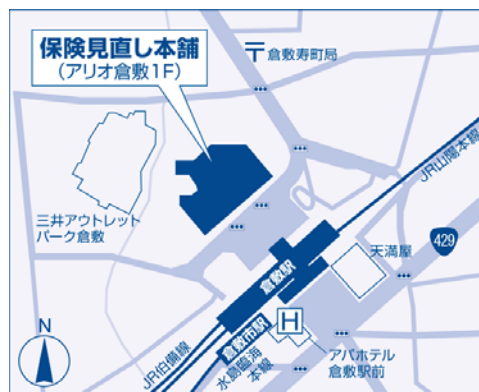

■株式会社保険見直し本舗について

保険見直し本舗は生損保50社の商品の中から、消費者にとって最適なプランを提案する保険代理店です。ファイナンシャルプランナーを中心とした保険相談スタッフが、賢い保険の加入方法を無料でアドバイスいたします。対面販売・テレマーケティング(店舗数：全国144拠点)を中心に活動を展開しており、月間新規申込件数は約10,000件となっております。(2011年10月時点)

< 保険見直し本舗 倉敷アリオ店 >

- 【住所】 岡山県倉敷市寿町 12-2
アリオ倉敷 1F
- 【電話】 086-435-7211
- 【アクセス】 JR山陽本線・伯備線「倉敷駅」から徒歩2分

< 保険見直し本舗 会社概要 >

- 【会社名】 株式会社保険見直し本舗
- 【資本金】 1億円
- 【所在地】 東京都渋谷区道玄坂 1-10-5 渋谷プレイス 5F
- 【代表者】 大谷 寛
- 【設立】 2001年12月18日
- 【URL】 <http://www.hokepon.com/>
- 【モバイル】 <http://m.hokepon.com/>

JR山陽本線・伯備線「倉敷駅」から
徒歩2分

【本件に関してのお問合せ先】
 株式会社保険見直し本舗 マーケティング室
 TEL : 03-3461-3704 / FAX : 03-3461-3708 / E-mail : info@hokepon.com

全国に増え続ける、保険見直し本舗の店舗（全国 144 拠点）

近畿・中国・四国地方

<京都府>
イオンモール KYOTO 店

<大阪府>
大阪店
アリオ八尾店
諏訪の森イオンタウン店
高槻イオン店
大阪福島 YM ビル店
泉北パンジョ店
堺フラットフラット店