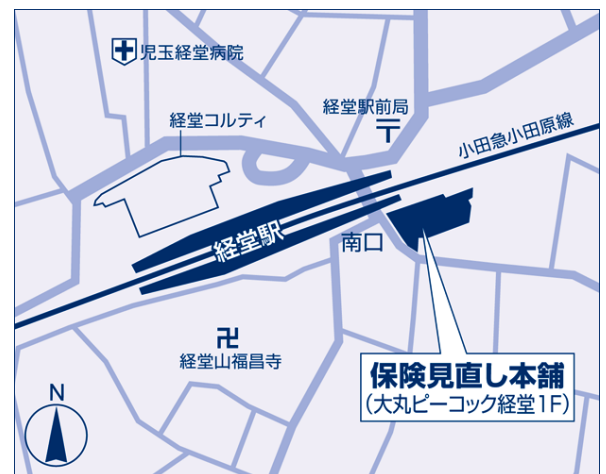

報道関係者各位

会社名 株式会社保険見直し本舗
代表者名 代表取締役社長 大谷 寛

地域密着型の保険ショップ「保険見直し本舗」
大丸ピーコック経堂店を設立
～東京 23 区内に新店舗出店のお知らせ～

■「保険見直し本舗」大丸ピーコック経堂店をオープン

保険見直し本舗は、地域密着型の保険ショップ「保険見直し本舗」大丸ピーコック経堂店を 2012 年 5 月 11 日にオープンいたします。東京都内のお客様から数多くのご要望をいただいております、その声にお応えして都下 21 店目の出店となります。地域に密着した施設への出店であり、ファミリー層を中心に幅広い来店を見込んでおります。

<保険見直し本舗 大丸ピーコック経堂店>

- 【住所】 東京都世田谷区宮坂 2-19-5
大丸ピーコック経堂 1F
- 【電話】 03-5426-0275
- 【アクセス】 小田急線「経堂駅」から徒歩 1 分

小田急線「経堂駅」から徒歩 1 分

【保険見直し本舗 会社概要】

- 【会社名】 株式会社保険見直し本舗
- 【資本金】 1 億円
- 【所在地】 東京都渋谷区道玄坂 1-10-5 渋谷プレイス 5F
- 【代表者】 大谷 寛
- 【設立】 2001 年 12 月 18 日
- 【URL】 <http://www.hokepon.com/>
- 【モバイル】 <http://m.hokepon.com/>