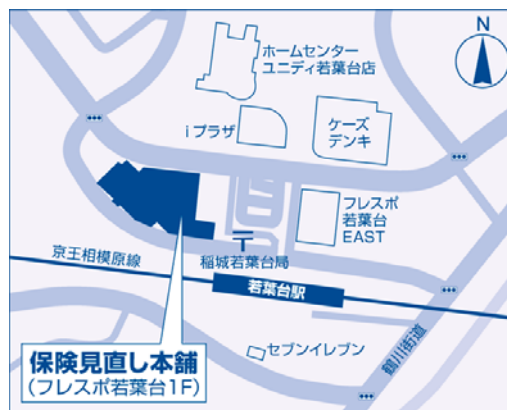

報道関係者各位

会社名 株式会社保険見直し本舗
 代表者名 代表取締役社長 大谷 寛

**地域密着型の保険ショップ「保険見直し本舗」
 フレスポ若葉台店を設立
 ～東京に新店舗出店のお知らせ～**

■「保険見直し本舗」若葉台フレスポ店をオープン

保険見直し本舗は、地域密着型の保険ショップ「保険見直し本舗」フレスポ若葉台店を2011年11月20日にオープンいたします。東京都内のお客様から数多くのご要望をいただいております。その声にお応えして都下19店目の出店となりました。大型ショッピングセンターに出店のため、主にファミリー層の来店を見込んでおります。

■株式会社保険見直し本舗について

保険見直し本舗は生損保50社の商品の中から、消費者にとって最適なプランを提案する保険代理店です。ファイナンシャルプランナーを中心とした保険相談スタッフが、賢い保険の加入方法を無料でアドバイスいたします。対面販売・テレマーケティング(店舗数：全国143拠点)を中心に活動を展開しており、月間新規申込件数は約10,000件となっております。(2011年10月時点)

< 保険見直し本舗 フレスポ若葉台店 >

- 【住所】 東京都稲城市若葉台 2-4-2
 フレスポ若葉台 1F
- 【電話】 042-350-5445
- 【アクセス】 京王電鉄相模原線「若葉台駅」から徒歩4分

京王電鉄相模原線「若葉台駅」から
 徒歩4分

< 保険見直し本舗 会社概要 >

- 【会社名】 株式会社保険見直し本舗
- 【資本金】 1億円
- 【所在地】 東京都渋谷区道玄坂 1-10-5 渋谷プレイス 5F
- 【代表者】 大谷 寛
- 【設立】 2001年12月18日
- 【URL】 <http://www.hokepon.com/>
- 【モバイル】 <http://m.hokepon.com/>